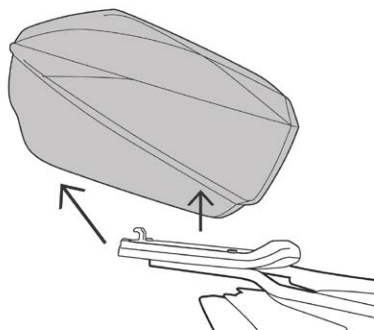

2

3

4

TOP CASE SUPPORT ASSEMBLY

Number	Reference	Quantity
1	201834 (Support piece)	1
2	201049 (Bridle)	4
3	304144 (Screw M6x40 DIN 965)	4
4	200713/2 (Plastic bridle)	4
5	303000 (Ø6 Washer fs M6 DIN 125 A)	4
6	302021 (M6 Nut M6 DIN 985)	4
7	304058 (Screw M6x30 DIN 965)	4
8	201835 (Cover support piece)	1
9	304127 (Screw Ø3'5x13 DIN 7982)	4
10	201504 (Metal piece) *	4
11	304074 (Screw M8x20 DIN 912) **	4
12	303020 (Ø8 Washer fs M8 DIN 125 A) **	4
13	302024 (Nut M8 DIN 985) **	4