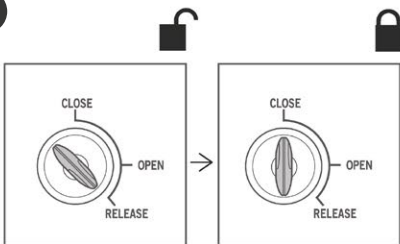

2

3

ASSEMBLY

1

3

2

RELEASE

1

2

3

4

TOP CASE SUPPORT ASSEMBLY

Number	Reference	Quantity
1	201834 (Support piece)	1
2	201049 (Bridle)	4
3	304144 (Screw M6x40 DIN 965)	4
4	200713/2 (Plastic bridle)	4
5	303000 (Ø6 Washer fs M6 DIN 125 A)	4
6	302021 (M6 Nut M6 DIN 985)	4
7	304058 (Screw M6x30 DIN 965)	4
8	201835 (Cover support piece)	1
9	304127 (Screw Ø3'5x13 DIN 7982)	4
10	201504 (Metal piece) *	4
11	304074 (Screw M8x20 DIN 912) **	4
12	303020 (Ø8 Washer fs M8 DIN 125 A) **	4
13	302024 (Nut M8 DIN 985) **	4