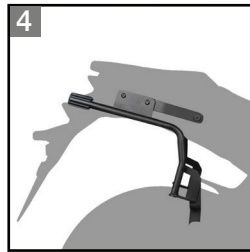

HONDA VFR 800X CROSSRUNNER (15-16)

Full equip proposal

	PRODUCT	REFERENCE
1	Top Case SH50 White Cover	D0B5000 D1B50E08
2	Top Master	H0CR85ST
3	Side Cases SH36 White Cover	D0B36100 D1B36E08
4	3P System	H0CR85IF
5	Tank Bag SL23B	X0SL23B

Alternative Choice

	PRODUCT	REFERENCE
6	Universal Side Bag Holder	D0SS5SE
7	Saddle Bags E-48	X0SE48

Find more SHAD products for your bike
Encuentra más productos SHAD para tu moto
Trouvez plus de produits SHAD pour votre moto