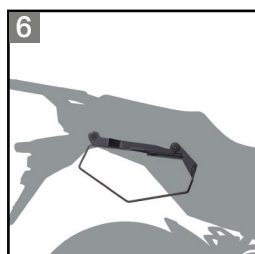

Kawasaki Versys-X 300 (2017)

Full equip proposal

	PRODUCT	REFERENCE
1	Top Case SH39 Carbon Cover (included) Backrest	D0B39100 D1B39E06 D0RI3900
2	Top Master	K0VR37ST
3	Side Cases SH23	D0B23100
4	3P System	K0VR37IF
5	Tank Bag SL12M Magnets	X0SL12M X1SL11

Alternative Choice

	PRODUCT	REFERENCE
6	Specific Side Bag Holder	K0VR37SE
7	Saddle Bags E-48	X0SE48

Find more SHAD products for your bike
Encuentra más productos SHAD para tu moto
Trouvez plus de produits SHAD pour votre moto