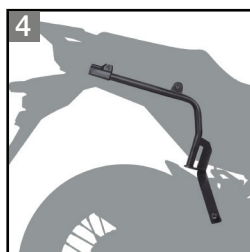

Kawasaki Versys-X 300 (2017)

Full equip proposal

	PRODUCT	REFERENCE
1	Top Case SH39 Carbon Cover (included) Backrest	D0B39100 D1B39E06 D0RI3900
2	Top Master	K0VR37ST
3	Side Cases SH23	D0B23100
4	3P System	K0VR37IF
5	Tank Bag SL12M Magnets	X0SL12M X1SL11

Alternative Choice

	PRODUCT	REFERENCE
6	Specific Side Bag Holder	K0VR37SE
7	Saddle Bags E-48	X0SE48

Find more SHAD products for your bike
Encuentra más productos SHAD para tu moto
Trouvez plus de produits SHAD pour votre moto