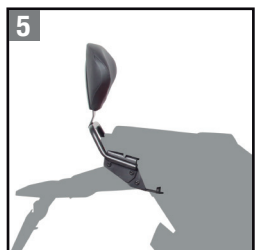

Honda X-ADV (2017)

Full equip proposal

SHAD
ENGINEERED FOR RIDING

	PRODUCT	REFERENCE
1	Top Case SH39 Backrest	D0B39100 D0RI3900
2	Top Master	H0XD77ST
3	Side Cases SH36	D0B36100
4	3P System	H0XD77IF

Alternative Choice

	PRODUCT	REFERENCE
5	Backrest Fixation Backrest (Black)	H0XD77RV D0RP00

Find more SHAD products for your bike
Encuentra más productos SHAD para tu moto
Trouvez plus de produits SHAD pour votre moto

www.shad.es