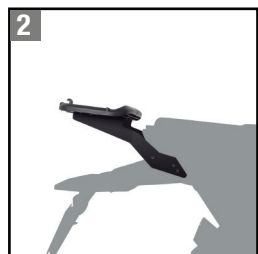

Honda X-ADV (2017)

Full equip proposal

SHAD
ENGINEERED FOR RIDING

	PRODUCT	REFERENCE
1	Top Case SH39 Backrest	D0B39100 D0RI3900
2	Top Master	H0XD77ST
3	Side Cases SH36	D0B36100
4	3P System	H0XD77IF

Alternative Choice

	PRODUCT	REFERENCE
5	Backrest Fixation Backrest (Black)	H0XD77RV D0RP00

Find more SHAD products for your bike
Encuentra más productos SHAD para tu moto
Trouvez plus de produits SHAD pour votre moto

www.shad.es