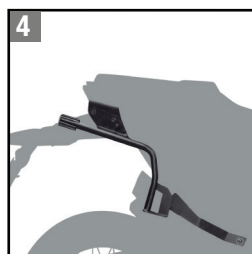

Honda X-ADV (2017)

Full equip proposal

SHAD
ENGINEERED FOR RIDING

	PRODUCT	REFERENCE
1	Top Case SH39 Backrest	D0B39100 D0RI3900
2	Top Master	H0XD77ST
3	Side Cases SH36	D0B36100
4	3P System	H0XD77IF

Alternative Choice

	PRODUCT	REFERENCE
5	Backrest Fixation Backrest (Black)	H0XD77RV D0RP00

Find more SHAD products for your bike
Encuentra más productos SHAD para tu moto
Trouvez plus de produits SHAD pour votre moto

www.shad.es