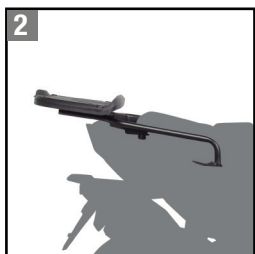

Kymco AK550 (2017) Full equip proposal

SHAD
ENGINEERED FOR RIDING

	PRODUCT	REFERENCE
1	Top Case SH58X Backrest	D0B58106 D0RI80
2	Top Master	K0AK57ST
3	Side Cases SH23	D0B23100
4	3P System	K0AK57IF
5	Scooter Bag SC25	X0SC25

Alternative Choice

	PRODUCT	REFERENCE
6	Backrest Fixation Backrest (Silver)	K0AK57RV D0RP05

Find more SHAD products for your bike
Encuentra más productos SHAD para tu moto
Trouvez plus de produits SHAD pour votre moto