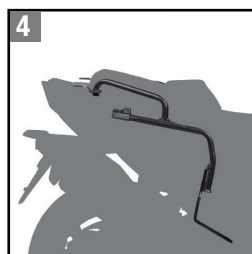

Kymco AK550 (2017) Full equip proposal

SHAD
ENGINEERED FOR RIDING

	PRODUCT	REFERENCE
1	Top Case SH58X Backrest	D0B58106 D0RI80
2	Top Master	K0AK57ST
3	Side Cases SH23	D0B23100
4	3P System	K0AK57IF
5	Scooter Bag SC25	X0SC25

Alternative Choice

	PRODUCT	REFERENCE
6	Backrest Fixation Backrest (Silver)	K0AK57RV D0RP05

Find more SHAD products for your bike
Encuentra más productos SHAD para tu moto
Trouvez plus de produits SHAD pour votre moto