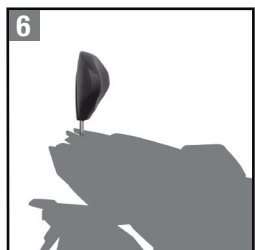

Kymco AK550 (2017) Full equip proposal

SHAD
ENGINEERED FOR RIDING

	PRODUCT	REFERENCE
1	Top Case SH58X Backrest	D0B58106 D0RI80
2	Top Master	K0AK57ST
3	Side Cases SH23	D0B23100
4	3P System	K0AK57IF
5	Scooter Bag SC25	X0SC25

Alternative Choice

	PRODUCT	REFERENCE
6	Backrest Fixation Backrest (Silver)	K0AK57RV D0RP05

Find more SHAD products for your bike
Encuentra más productos SHAD para tu moto
Trouvez plus de produits SHAD pour votre moto