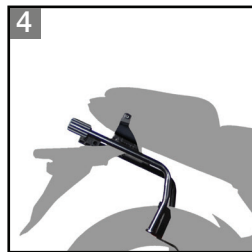

## Full equip proposal

	PRODUCT	REFERENCE
1	Top Case SH39	D0B39100
2	Fitting Kit	K0ER62ST
3	Side Cases SH36	D0B36100
4	Side Holder	K0ER62IF
5	Comfort Seat	SHK0E6300C
6	Tank Bag E-04	X0SE04

## Alternative Choice

	PRODUCT	REFERENCE
7	Side Bag Holder	K0ER62SE
8	Saddle Bags E-48	X0SE48

Find more SHAD products for your bike  
 Encuentra más productos SHAD para tu moto  
 Trouvez plus de produits SHAD pour votre moto