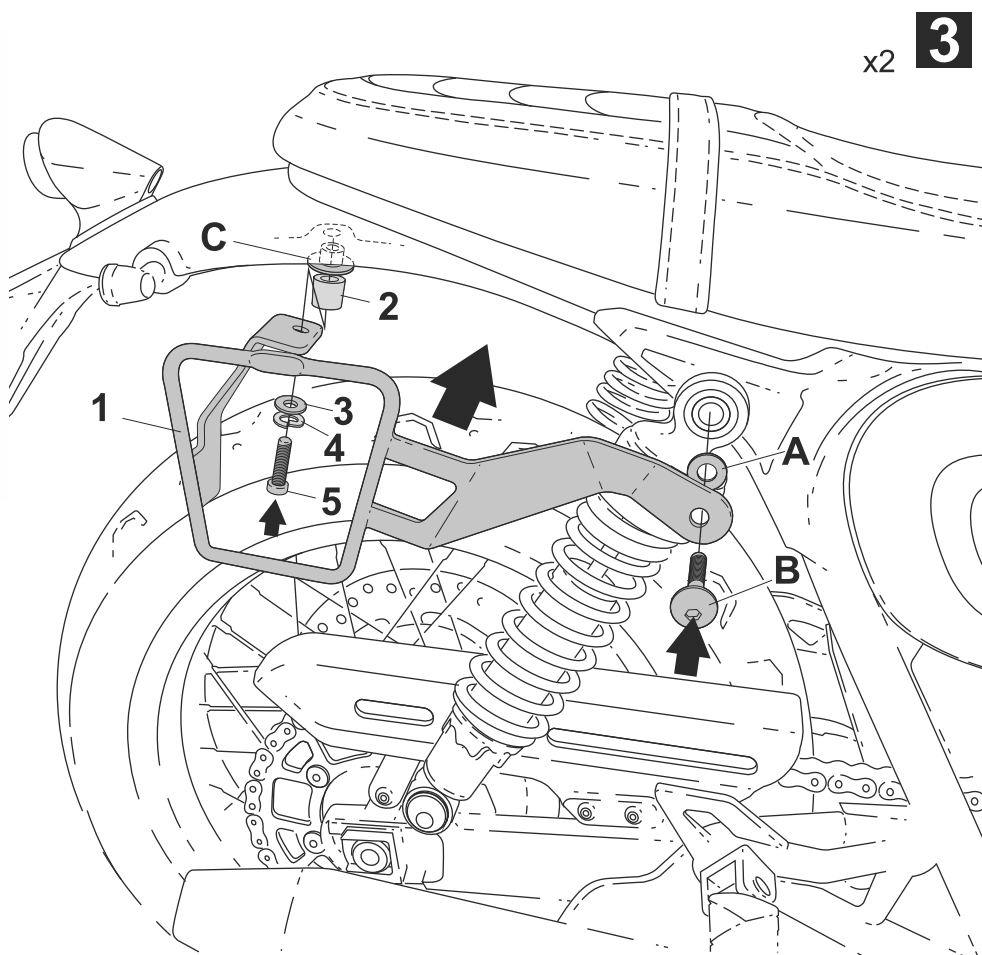

WWW.SHAD.ES

IMPORTANT: Based on European models. For compatibility with models in other continents, check www.shad.es

REF. 500479 Edition 1ª