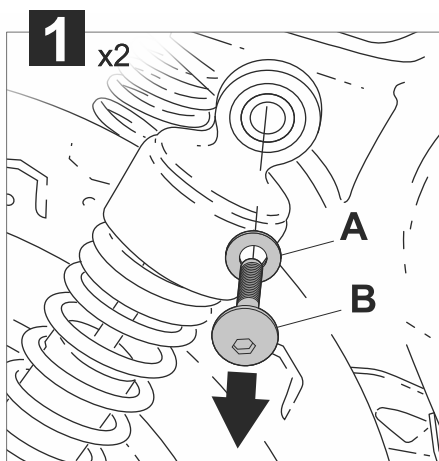

WWW.SHAD.ES

IMPORTANT: Based on European models. For compatibility with models in other continents, check www.shad.es

REF. 500479 Edition 1ª