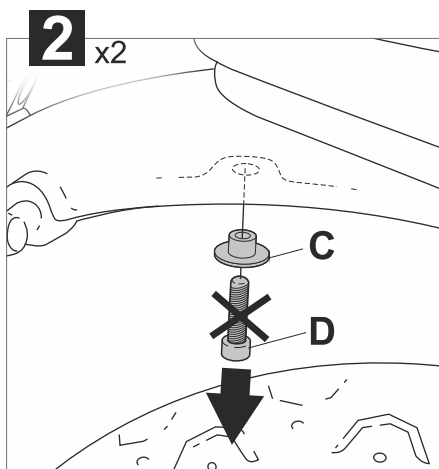

WWW.SHAD.ES

IMPORTANT: Based on European models. For compatibility with models in other continents, check www.shad.es

REF. 500479 Edition 1ª