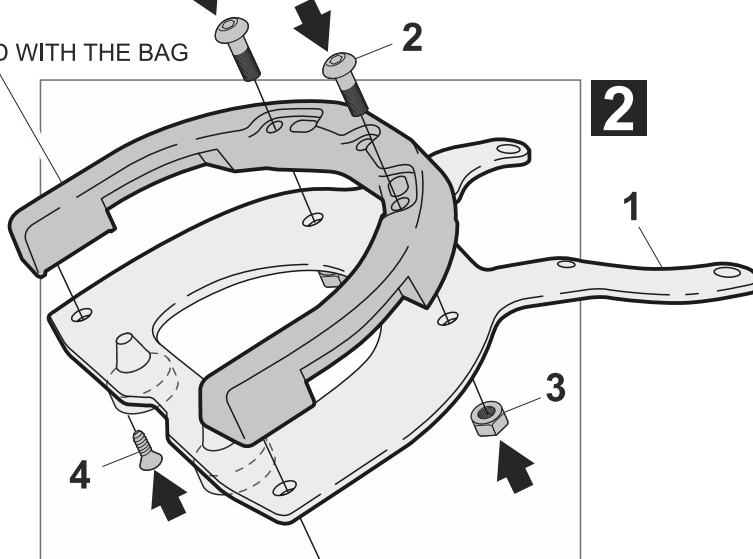

A INCLUDED WITH THE BAG

2