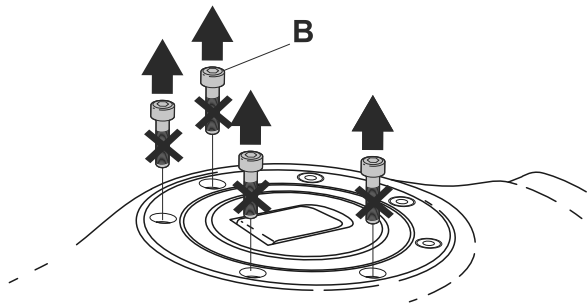

SHAD

CLICK SYSTEM FAST TANK BAG HERO X PULSE 200 pro `26

CLICK
SYSTEM

BCN

H012CS

1. **1** 263828 x 1   **2** 304445 x 2
   M5x20 DIN 7380 Z   **3** 302027 x 2
   M5   **4** 304409 x 2
   Ø 3,6 x13   **5** 304052 x 2
   M6x20 DIN 7380   **6** 304439 x 2
   M4x35 DIN 7380 Z   **7** 260241 x 2
   Ø 8 Ø 5,5 x 2   **8** 260408 x 2
   Ø 8 Ø 5,5 x 7

WARNING!

1. **GB** Do not fully tighten the screws until it is ensured that the KIT is correctly attached and aligned. Check tightness every 4 months..
2. **E** No apretar los tornillos del todo hasta asegurarse que el KIT está correctamente colocado y alineado. Repasar apriete cada 4 meses.
3. **D** Ziehen Sie die Schrauben nicht ganz fest, bevor Sie sich nicht vergewissert haben, daß der Bausatz korrekt eingestellt und ausgerichtet ist. Alle 4 Monate Drehmoment überprüfen
4. **I** Non stringere del tutto le viti fin tanto non si è sicuri che il kit è collocato correttamente e allineato. Controllare il serraggio delle viti ogni 4 mesi
5. **F** Ne pas serrer les vis avant d'être sûr que le KIT soit correctement positionné et ajusté. Vérifier le serrage des vis tous les 4 mois.

1