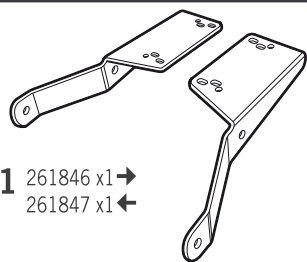

SHAD

HONDA FORZA 125i '15 KIT TOP HOFR15ST

1 261846 x1 →
261847 x1 ←

2 260740 x2
Ø20 Ø11 x 11

3 303025 x4
Ø10

4 304192 x2
M10 x 40 Din 961

5 304116 x2
M10 x 25 Din 961

! WARNING!

GB

Do not fully tighten the screws until it is ensured that the KIT is correctly attached and aligned.

E

No apretar los tornillos del todo hasta asegurarse que el KIT está correctamente colocado y alineado.

D

Ziehen Sie die Schrauben nicht ganz fest, bevor Sie sich nicht vergewissert haben, daß der Bausatz korrekt eingestellt und ausgerichtet ist.

I

Non stringere del tutto le viti fin tanto non si è sicuri che il kit è collocato correttamente e allineato.