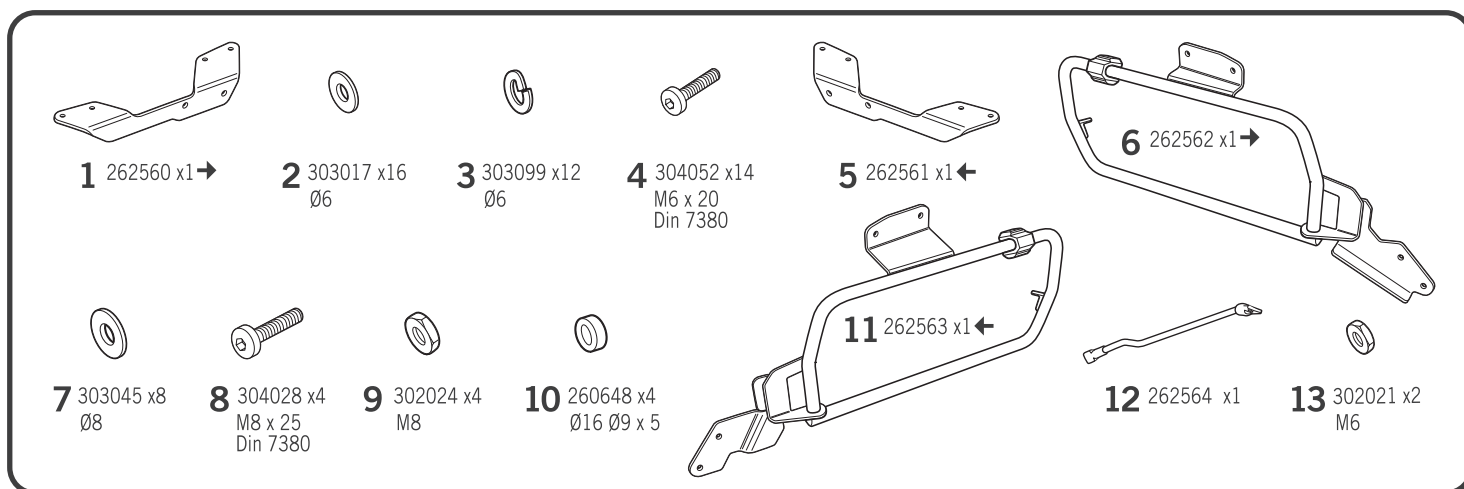

SHAD

MOTOGUZZI V85 TT '19-'20
MOVT894P

4P
SYSTEM

DESIGNED IN
BARCELONA

WARNING!

GB

Do not fully tighten the screws until it is ensured that the KIT is correctly attached and aligned.

E

No apretar los tornillos del todo hasta asegurarse que el KIT está correctamente colocado y alineado.

D

Ziehen Sie die Schrauben nicht ganz fest, bevor Sie sich nicht vergewissert haben, daß der Bausatz korrekt eingestellt und ausgerichtet ist.