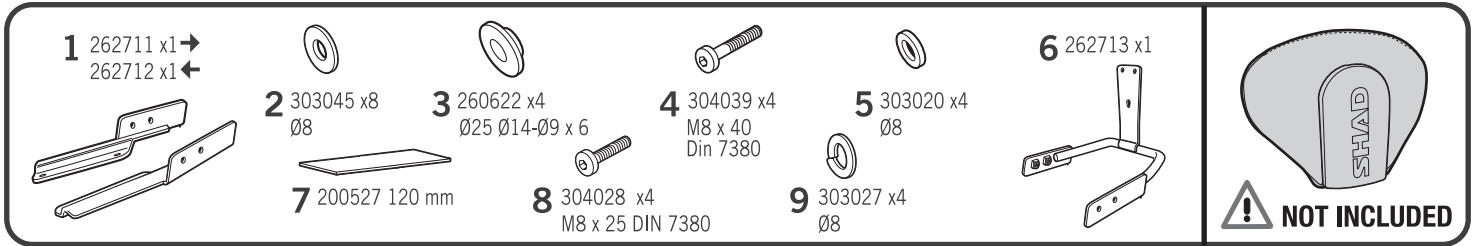

SHAD

HONDA FORZA 125 / 350 '21 KIT RESPALDO HOFR11RV

WARNING!

- (GB)** To complete the set, remember to purchase the backrest with your preferred color. Do not fully tighten the screws until it is ensured that the KIT is correctly attached and aligned.
- (E)** Para completar el conjunto, recuerde adquirir el respaldo con su color preferido. No apretar los tornillos del todo hasta asegurarse que el KIT está correctamente colocado y alineado.
- (D)** Wählen Sie die Rückenlehne in der passenden Farbe um den Satz zu vervollständigen. Ziehen Sie die Schrauben nicht ganz fest, bevor Sie sich nicht vergewissert haben, daß der Bausatz korrekt eingestellt und ausgerichtet ist.
- (I)** Per completare il set, non dimentichi di acquistare lo schienalino con il suo colore preferito. Non stringere del tutto le viti fin tanto non si è sicuri che il kit è collocato correttamente e allineato.
- (F)** Pour compléter l'ensemble, rappelez d'acheter le dossier avec votre coloris préféré. Ne pas serrer les vis avant d'être sûr que le KIT soit correctement positionné et ajusté.